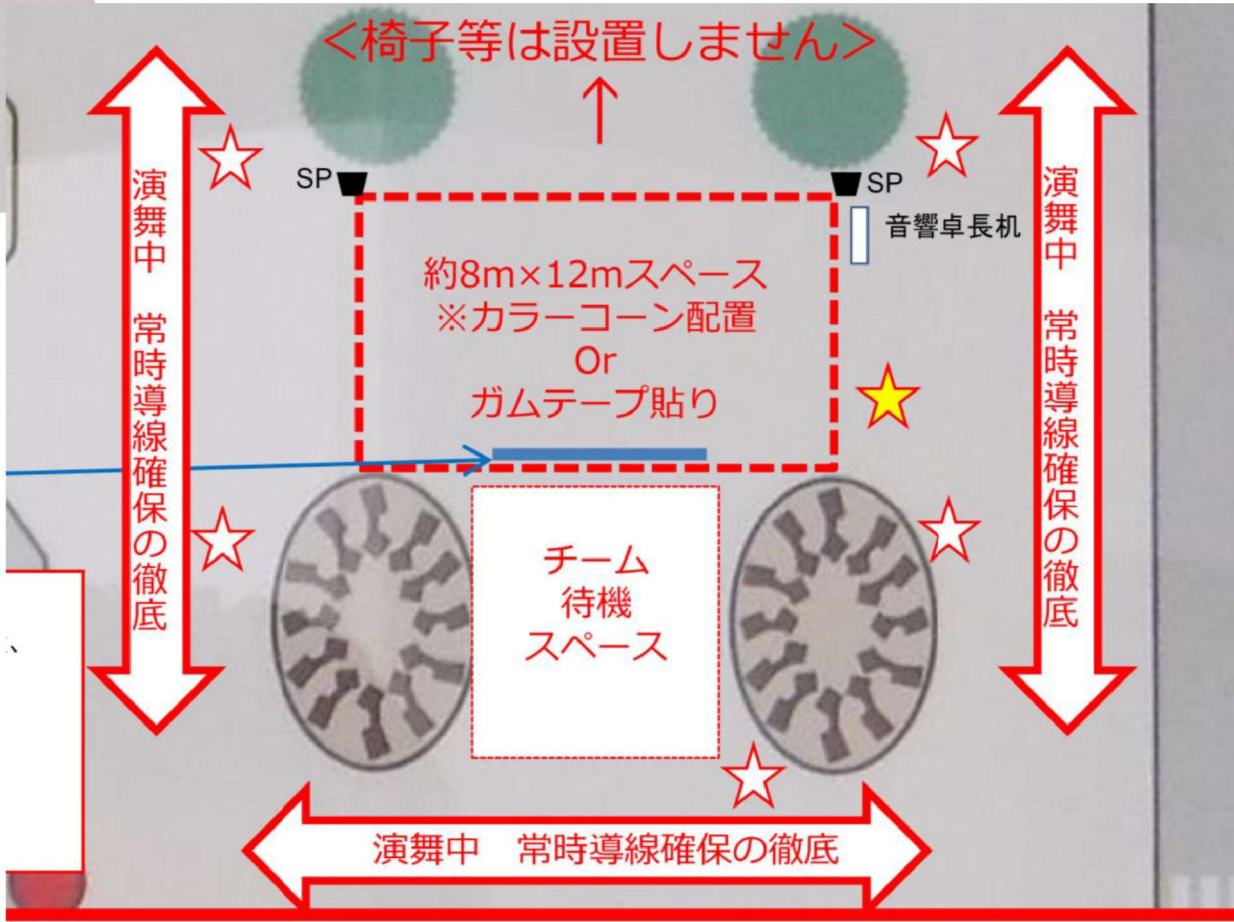

JR金沢駅東広場1F 鼓門下 (ステージ形式)

※給水場所は当日配置