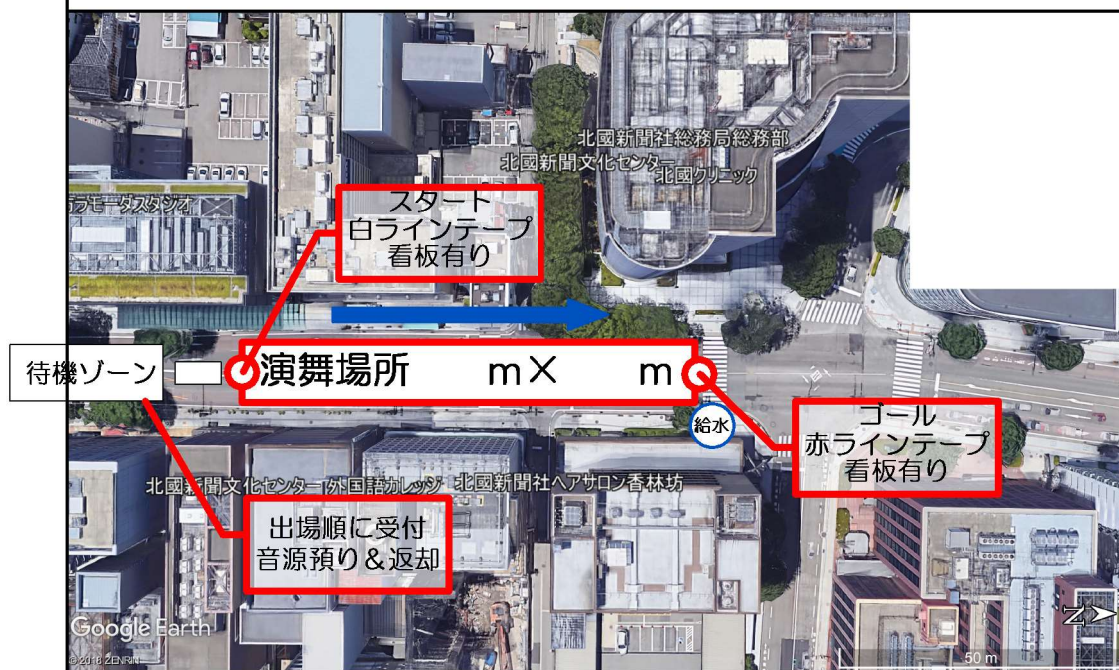

金沢中心部地図

- 凡例
- 普通車駐車場
 - 大型バス駐車場
 - 車イス無料貸し出し場所
 - 置き傘設置場所
 - まちかど観光案内所
 - 観光案内所
 - 駐輪場
 - まちのサイクルポート
 - 主な避難場所
 - 金沢市公衆無線LANアクセスポイント
 - アートベンチ(かなざわ道の給)

JR金沢駅東広場1F鼓門下(ステージ形式)

めいてつ・エムザ4F(ステージ形式)

上堤町(パレード形式)

金沢城公園三の丸広場(ステージ形式)

赤羽ホール・北國新聞社前(パレード形式)

長町・香林坊にぎわい広場(ステージ形式)

いしかわ四高記念公園(ステージ形式)

金沢市役所庁舎前広場(ステージ形式)

めいてつ・エムザ4F (ステージ形式)

上堤町 (パレード形式)

北國新聞社前 (パレード形式)

いしかわ四高記念公園 (ステージ形式)

JR金沢駅東広場1F 鼓門下 (ステージ形式)

※給水場所は当日配置