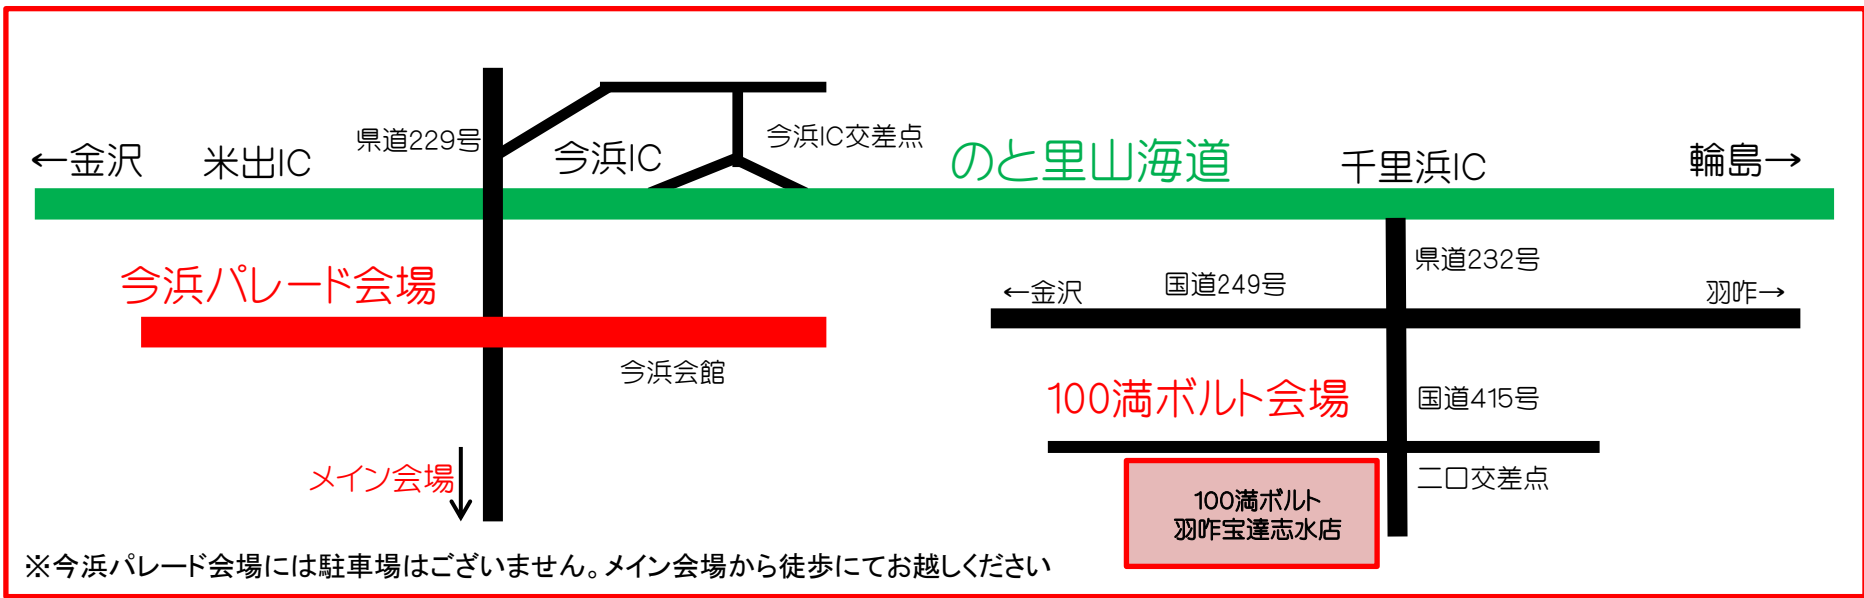

第17回YOSAKOIソーラン日本海本祭会場案内図

※今浜パレード会場には駐車場はございません。メイン会場から徒歩にてお越しください